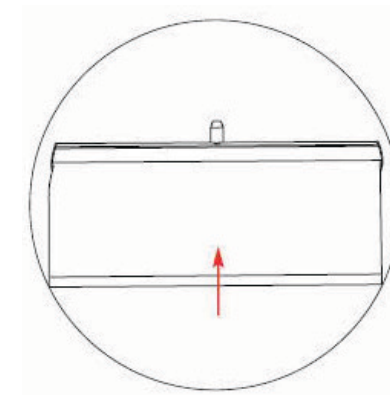

Assemblaggio stampa sulla base