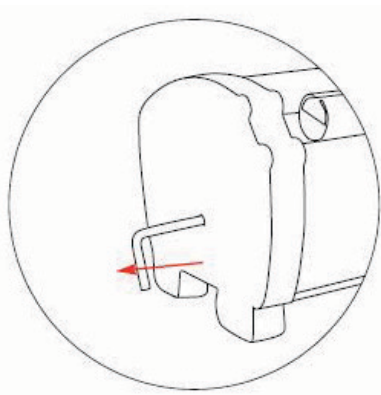

Assemblaggio stampa sulla base