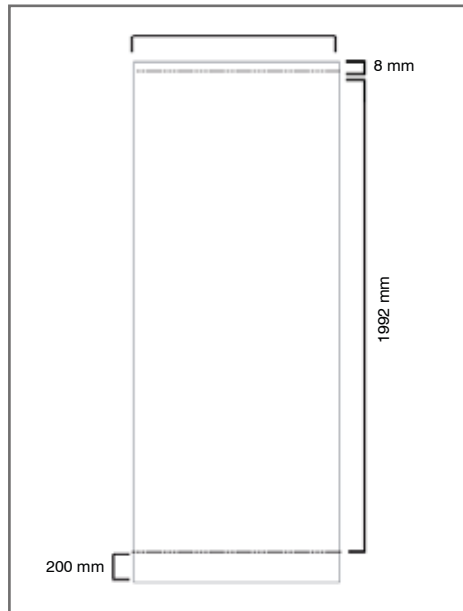

## Informazioni

Codice	Descrizione	Dimensione (mm) h x l x p	Peso
UB197	Mosquito 800	2105 x 800 x 285	2,80 kg
UB196	Mosquito 850	2105 x 850 x 285	2,95 kg
UB197-1000	Mosquito 1000	2105 x 1000 x 285	3,40 kg
UB197-1200	Mosquito 1200	2105 x 1200 x 285	4,40 kg
UB197-1500	Mosquito 1500	2105 x 1500 x 285	5,05 kg
UB197-2000	Mosquito 2000	2105 x 2000 x 285	6,20 kg

Largeurs de 800/850/1000/1200 mm : livré en carton individuel, commande par multiple de 6 / Largeurs de 1500/2000 mm : livré en carton individuel, commande par multiple de 4.